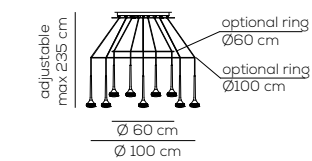

LS: stock limitato / limited stock.

SP FAIR 12

kg 14,5 m³ 0,17

FAIRY / DRIVER INCLUDED

Type	Article	Colours	Finish	Source
SP	FAIR 12	CS crystal	CR white + chrome	LED 12 x 5,9W diffused beam - 2700K
		AM amber	BR white + matt bronze ^{LS}	
		GR grey	NI white + matt nickel ^{LS}	

CE IP20 CRI90 LED 12 x ~717 lm ~121 lm/W 110-240VAc

example composition code SP FAIR12 CS NI LED

Casambi compatibile / Casambi compatible.

optional accessories:

ANELLOFAIRY060X kg 1,2 - m³ 0,034 - Ø 60 cm
Anello per composizione personalizzata. Elementi di bloccaggio inclusi.
Ring for customised composition. Fastening elements included.

ANELLOFAIRY100X kg 2 - m³ 0,093 - Ø 100 cm
Anello per composizione personalizzata. Elementi di bloccaggio inclusi.
Ring for customised composition. Fastening elements included.

Sugeriamo l'uso di entrambi gli anelli da Ø 60 e Ø 100 cm per la creazione di composizioni personalizzate.
We suggest the use of both the Ø 60 e Ø 100 cm rings together when creating customised compositions.