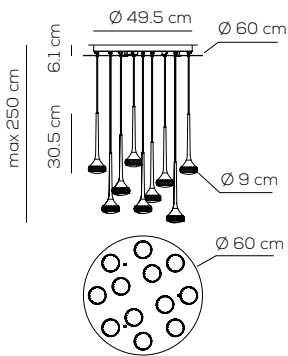

LS: stock limitato / limited stock.

SP FAIR 12

kg 14,5 m³ 0,17

FAIRY / DRIVER INCLUDED

Type	Article	Colours	Finish	Source
SP	FAIR 12	CS crystal	CR white + chrome	LED 12 x 5,9W diffused beam - 2700K
		AM amber	BR white + matt bronze ^{LS}	
		GR grey	NI white + matt nickel ^{LS}	

CE IP20 CRI90 LED 12 x ~717 lm ~121 lm/W 110-240VAc

example composition code SP FAIR12 CS NI LED

Casambi compatibile / Casambi compatible.

optional accessories:

ANELLOFAIRY060X kg 1,2 - m³ 0,034 - Ø 60 cm
Anello per composizione personalizzata. Elementi di bloccaggio inclusi.
Ring for customised composition. Fastening elements included.

ANELLOFAIRY100X kg 2 - m³ 0,093 - Ø 100 cm
Anello per composizione personalizzata. Elementi di bloccaggio inclusi.
Ring for customised composition. Fastening elements included.

Sugeriamo l'uso di entrambi gli anelli da Ø 60 e Ø 100 cm per la creazione di composizioni personalizzate.
We suggest the use of both the Ø 60 e Ø 100 cm rings together when creating customised compositions.